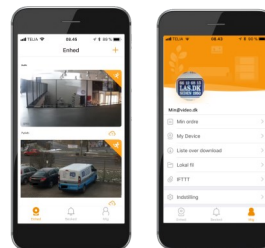

Vil du følge med indendørs?

Med kameraet C46 har du mulighed for at følge med i, hvad der foregår hjemme. Monteres nemt med den magnetiske fod.

Med C46 får du:

- 24/7 beskyttelse
- Human Detection*
- Let installation
- 130° horisontalt synsfelt
- Tovejs tale som giver dig mulighed for at tale med familie eller gæster
- Strømforsyning med 3 m kabel medfølger

Lechange Plug and Play

Med Dahuas Plug and Play brand, kan du nemt og hurtigt installere kameraerne. Det kræver blot 4 ting:

- Download Lechange App'en
- Opret en konto
- Scan QR koden på produktet
- Konfigurer Wi-Fi indstillinger

App'en gør det muligt for dig at opgradere/firmware opdatere udstyret og se live-video optagelser. Administratoren kan derudover også dele tilgangen til kamera med andre som har en Lechange konto, samt ændre indstillinger på kameraet. Lechange arbejder sammen med IFTTT (If This Then That), som giver mulighed for at arbejde sammen med andre produkter og tjenester. Dette vil f.eks. give mulighed for, at dit Dahua kamera går i alarmmode når du forlader et geografisk område med din telefon, og så sender dig en mail når en alarm går. Lechange findes også som klient til din pc.