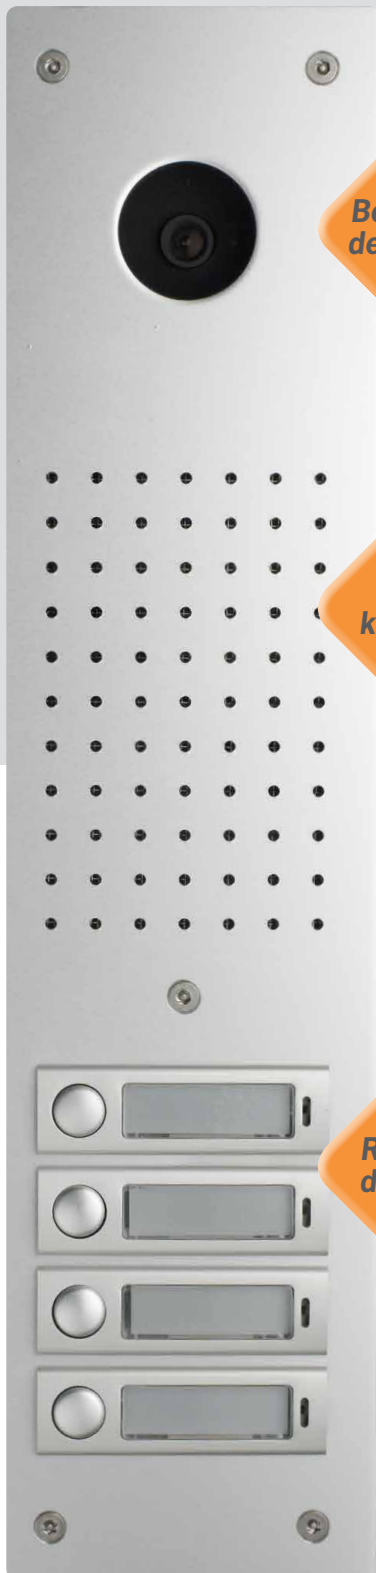

Epoke[®] - gør det nemt at skifte den gamle dørtelefon ud

scantron

Epoke® - moderne teknologi i tidløst design

**Besøgende
der kan ses**

**Lyd der
kan høres**

**Ringetryk
der virker**

Epoke® - klassisk design.

**Epoke® er skabt specielt
til udskiftning af gamle dørstationer
og har derfor et klassisk design.**

Epoke® passer i bredden med de eksisterende dørstationer og har det samme enkle designsprog. Derfor er Epoke® det perfekte valg, når det gamle anlæg er nedslidt.

Med Epoke® får du solide ringetryk, klar lyd i højttalerne og vandalsikre navneskilte. Alt i alt bliver din dørstation mere imødekommende og velfungerende.

Dørstationen er udstyret med et sikkerhedsnet bag højtalergitteret og speciallavede sikkerhedsskruer, som sikrer dørstationen mod hærværk.

Epoke® kan erstatte en lang række gamle dørstationer

Epoke® fastholder et klassisk design, der understreger dørpartiets arkitektur.

Mål på standard-dørstationer

	Frontplademål	Hulmål
1 kolonne 	4 ringetryk 100 x 321 mm	86 x 307 x 45 mm
	5 ringetryk 100 x 347 mm	86 x 333 x 45 mm
	6 ringetryk 100 x 373 mm	86 x 359 x 45 mm
	7 ringetryk 100 x 399 mm	86 x 385 x 45 mm
	8 ringetryk 100 x 425 mm	86 x 411 x 45 mm
	9 ringetryk 100 x 451 mm	86 x 437 x 45 mm
	10 ringetryk 100 x 477 mm	86 x 463 x 45 mm
2 kolonner 	4 ringetryk 180 x 225 mm	166 x 211 x 45 mm
	6 ringetryk 180 x 251 mm	166 x 237 x 45 mm
	8 ringetryk 180 x 277 mm	166 x 263 x 45 mm
	10 ringetryk 180 x 303 mm	166 x 289 x 45 mm
	12 ringetryk 180 x 329 mm	166 x 315 x 45 mm