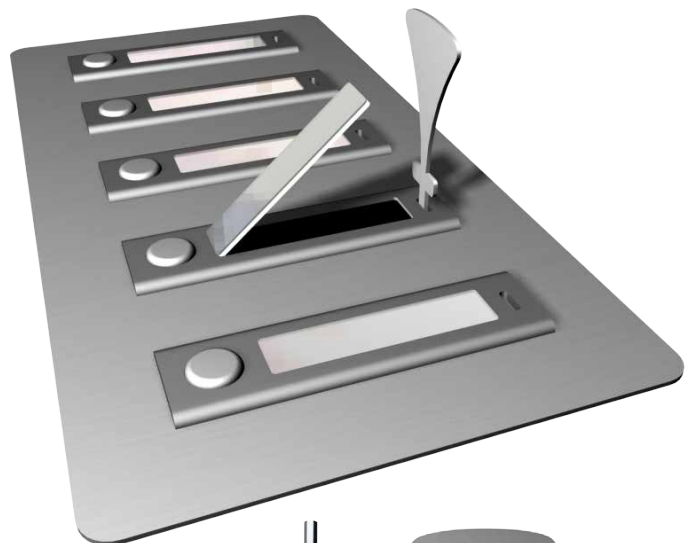

Epoke[®] - gør det nemt at skifte den gamle dørtelefon ud

scantron

Epoke® - moderne teknologi i tidløst design

**Besøgende
der kan ses**

**Lyd der
kan høres**

**Ringetryk
der virker**

Epoke® - klassisk design.

**Epoke® er skabt specielt
til udskiftning af gamle dørstationer
og har derfor et klassisk design.**

Epoke® passer i bredden med de eksisterende dørstationer og har det samme enkle designsprog. Derfor er Epoke® det perfekte valg, når det gamle anlæg er nedslidt.

Med Epoke® får du solide ringetryk, klar lyd i højttalerne og vandalsikre navneskilte. Alt i alt bliver din dørstation mere imødekommende og velfungerende.

Dørstationen er udstyret med et sikkerhedsnet bag højtalergitteret og speciallavede sikkerhedsskruer, som sikrer dørstationen mod hærværk.

Epoke® kan også fås med kamera, så du kan se, hvem der ringer på.

**Der bruges
sikkerhedsskruer,
så dørstationen
kun kan åbnes
med dette spe-
cielle værktøj.**

**Undgå påklistede
navnerettelser.
Med en special-
designet nøgle kan
navneskiltene nemt
udskiftes og den
pæne front bevares.**